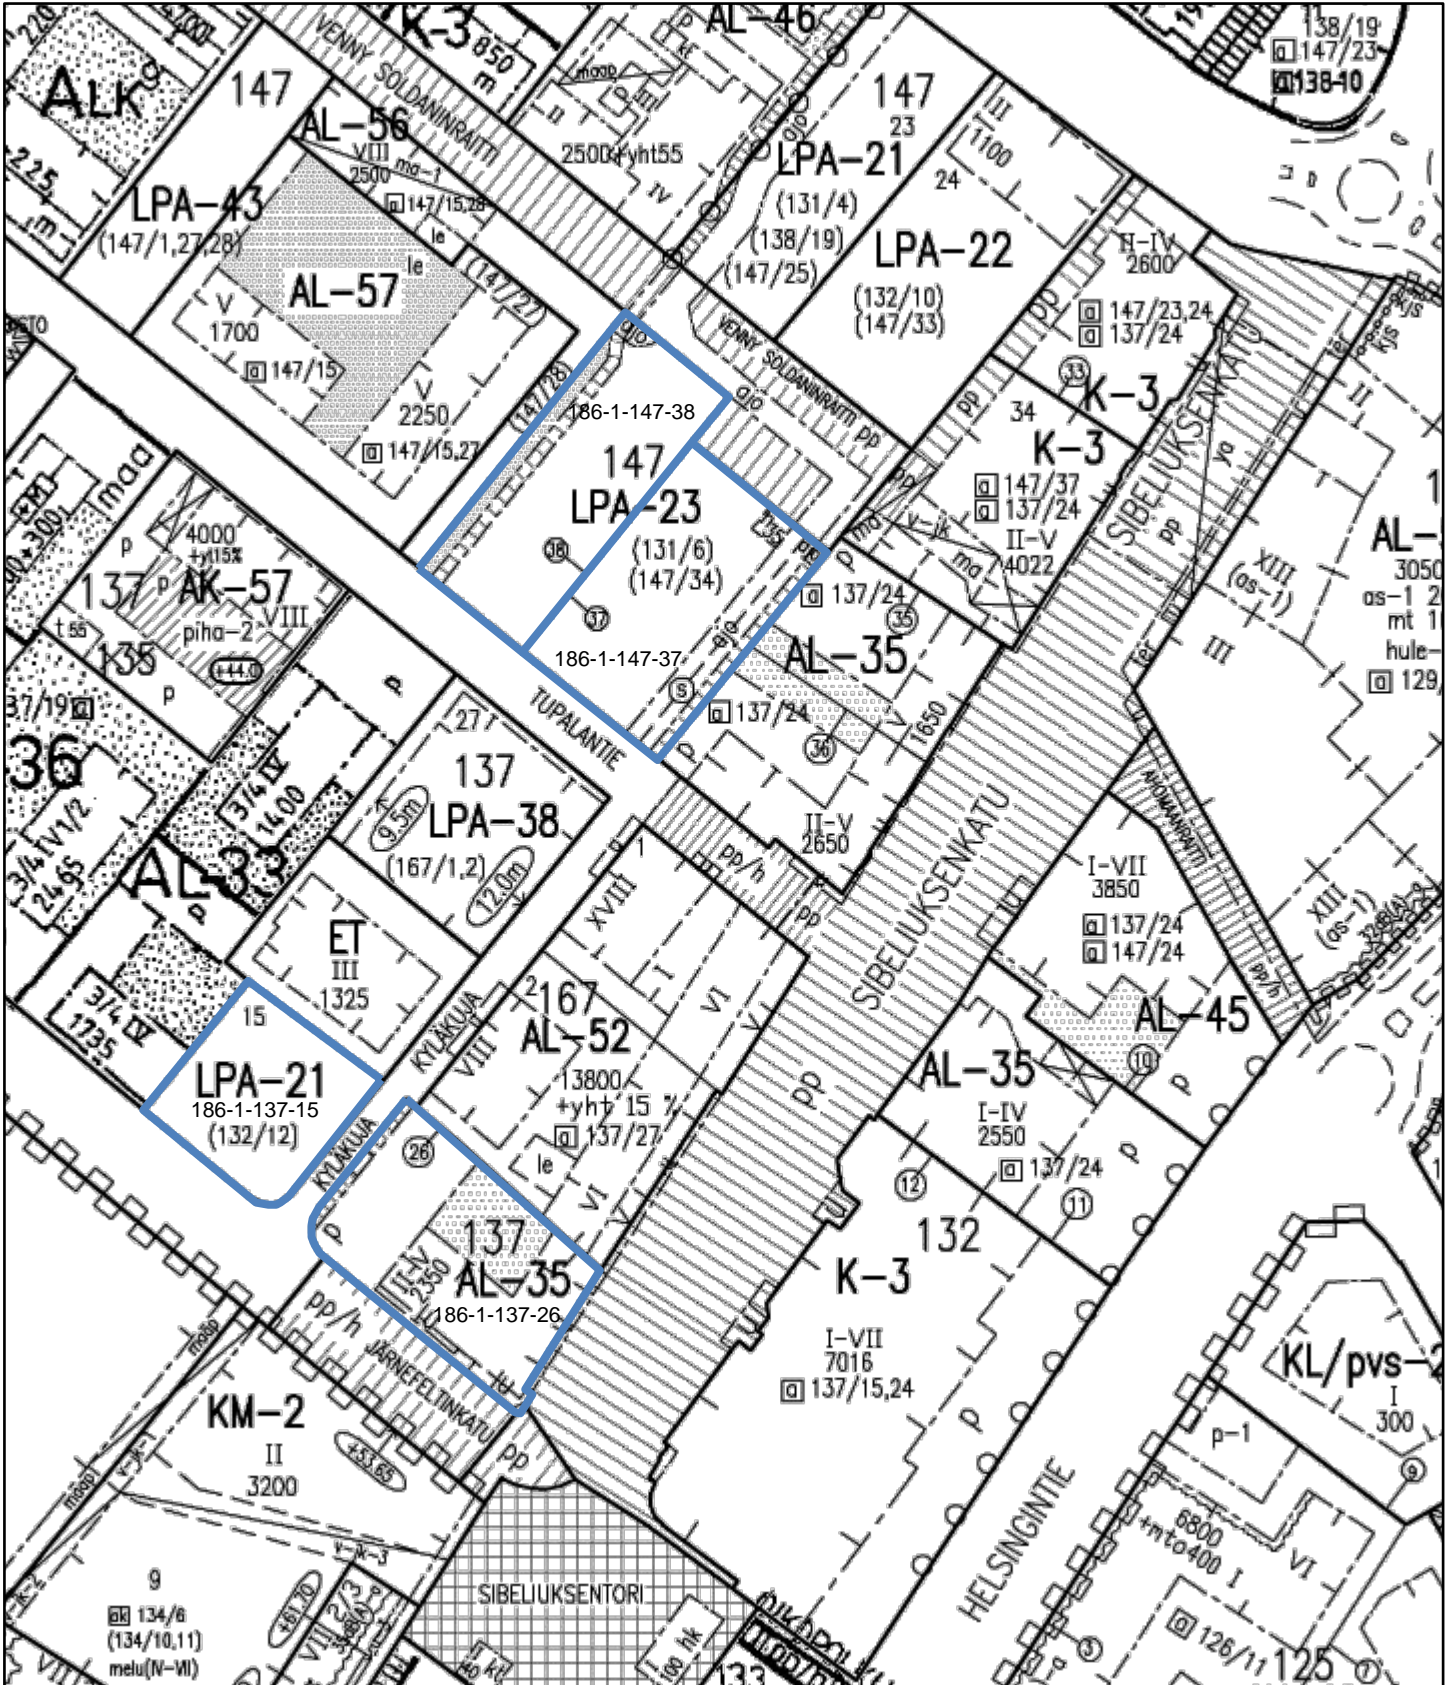

# Järvenpään karttapalvelu

10.1.2023 9.07.42